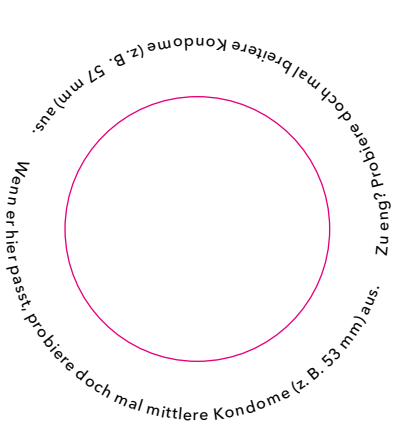

Mach das Ding rein!

Auf die richtige Breite kommt es an!

**Kondome sind dein bester Schutz beim Sex.
Aber nur wenn sie richtig passen.**

Bundesinstitut
für Öffentliche
Gesundheit

**LIEBES
LEBEN**

Finde deine Größe mit dem
Kondometer von LIEBESLEBEN:
[liebesleben.de/kondometer](https://www.liebesleben.de/kondometer)