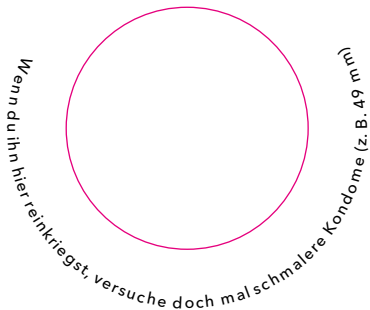

Mach das Ding rein!

Auf die richtige Breite kommt es an!

**Kondome sind dein bester Schutz beim Sex.
Aber nur wenn sie richtig passen.**

Bundesinstitut
für Öffentliche
Gesundheit

**LIEBES
LEBEN**

Finde deine Größe mit dem
Kondometer von LIEBESLEBEN:
[liebesleben.de/kondometer](https://www.liebesleben.de/kondometer)